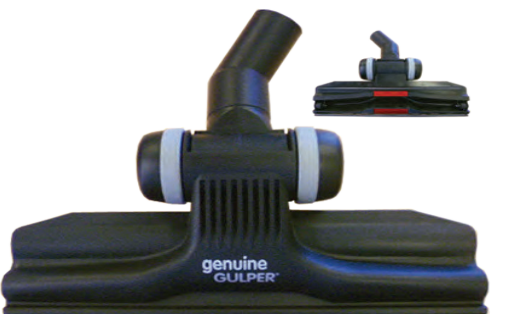

Code

Floor Nozzles

CTN Qty

31155158

Mega Gulper Pro 32mm

20

31155159

Gulper Pro 32mm

20

31155130

Mega Gulper Advance 35mm

20

31155132

Gulper Advance 35mm

18

31110189